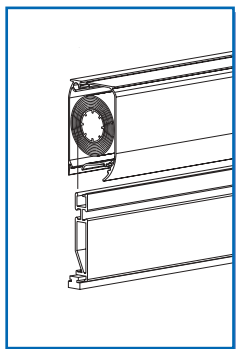

### Cassonetto

Cassonetto con tubo, rete  
e barra maniglia: = altezza luce **meno 16 mm**

**2 Pz.**

### Guide

Guide: = (larghezza luce **diviso 2**) **meno 42 mm**

**4 Pz.**

Cassonetto con tubo, rete e barra maniglia.

Guida bassa  
22x22

Guida 40x22

Barra di riscontro

## ZANZARIERA AVVOLGIBILE 31 mm

Cassonetto con tubo, rete da 170 cm e barra maniglia con spazzolino (6 m).  
**cod. 01-00700-X-X**

Guida 40x22 con spazzolino (6 m).  
**cod. 01-02000-X-X**

Guida bassa 22x22 con spazzolino (5 m).  
**cod. 01-02011-X-X**