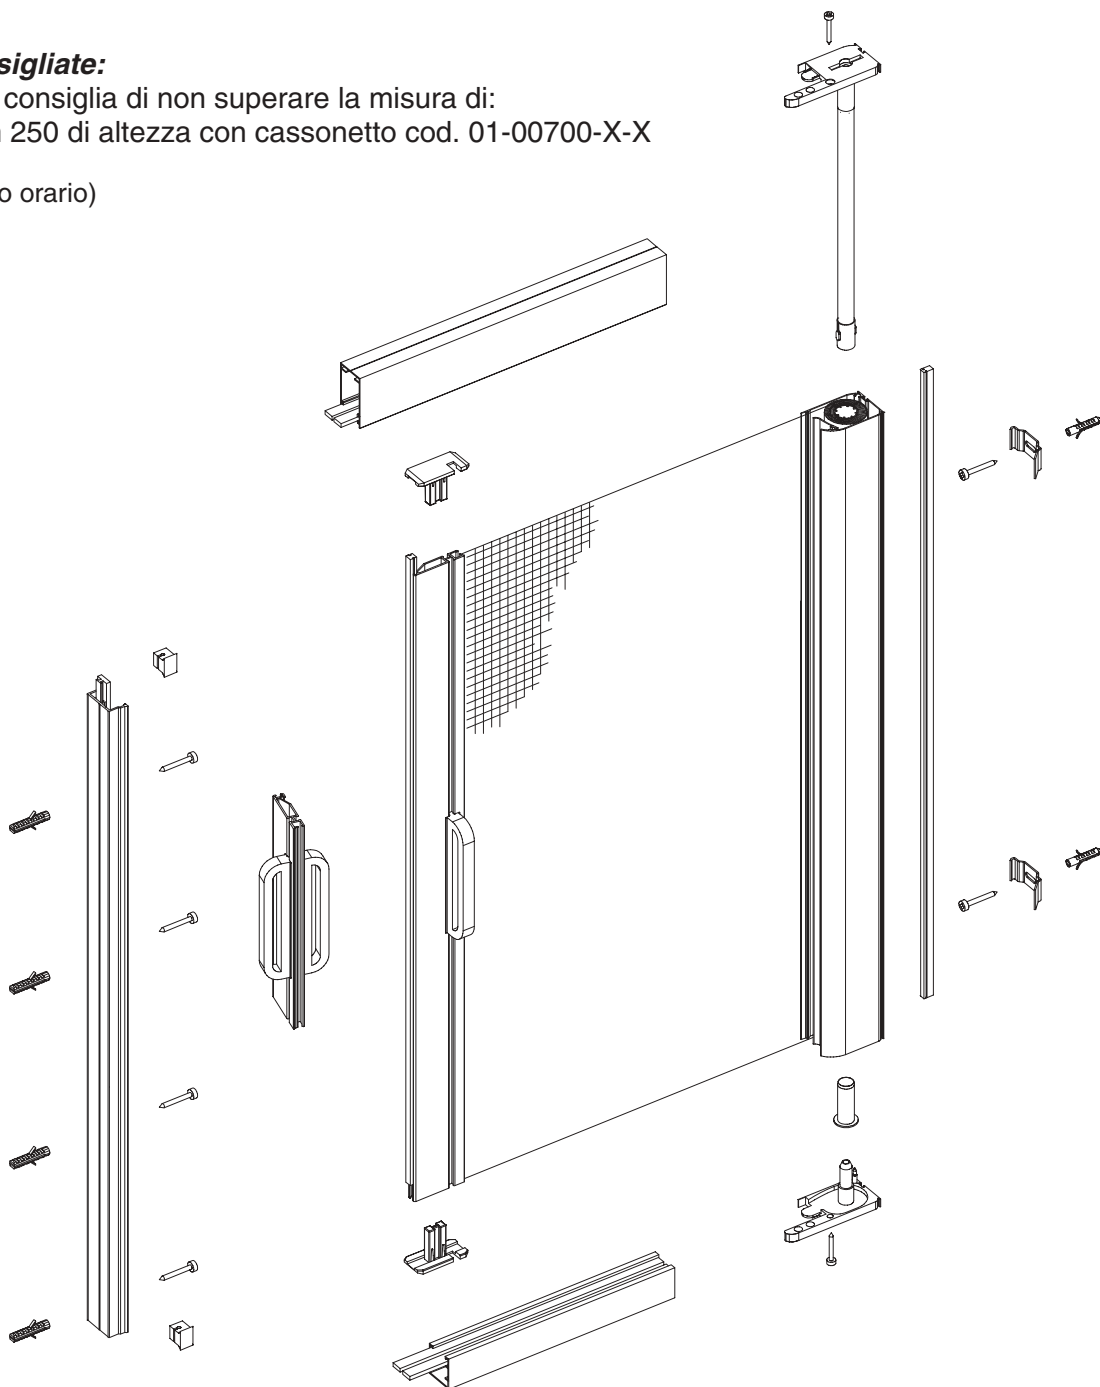

SISTEMA LATERALE SINGOLA

Misure massime consigliate:

Con questo modello si consiglia di non superare la misura di:
cm 120 di base per cm 250 di altezza con cassonetto cod. 01-00700-X-X

Giri della molla (in senso orario)

Molla lunga 13/14 giri

01-04930 100103

SPECIFICHE DI TAGLIO

Cassonetto

Cassonetto con tubo, rete
e barra maniglia: = altezza luce **meno 16 mm**

1 Pz.

Guide

Guide: = larghezza luce **meno 52 mm**

2 Pz.

Profilo ad U

U di riscontro: = altezza luce

1 Pz.