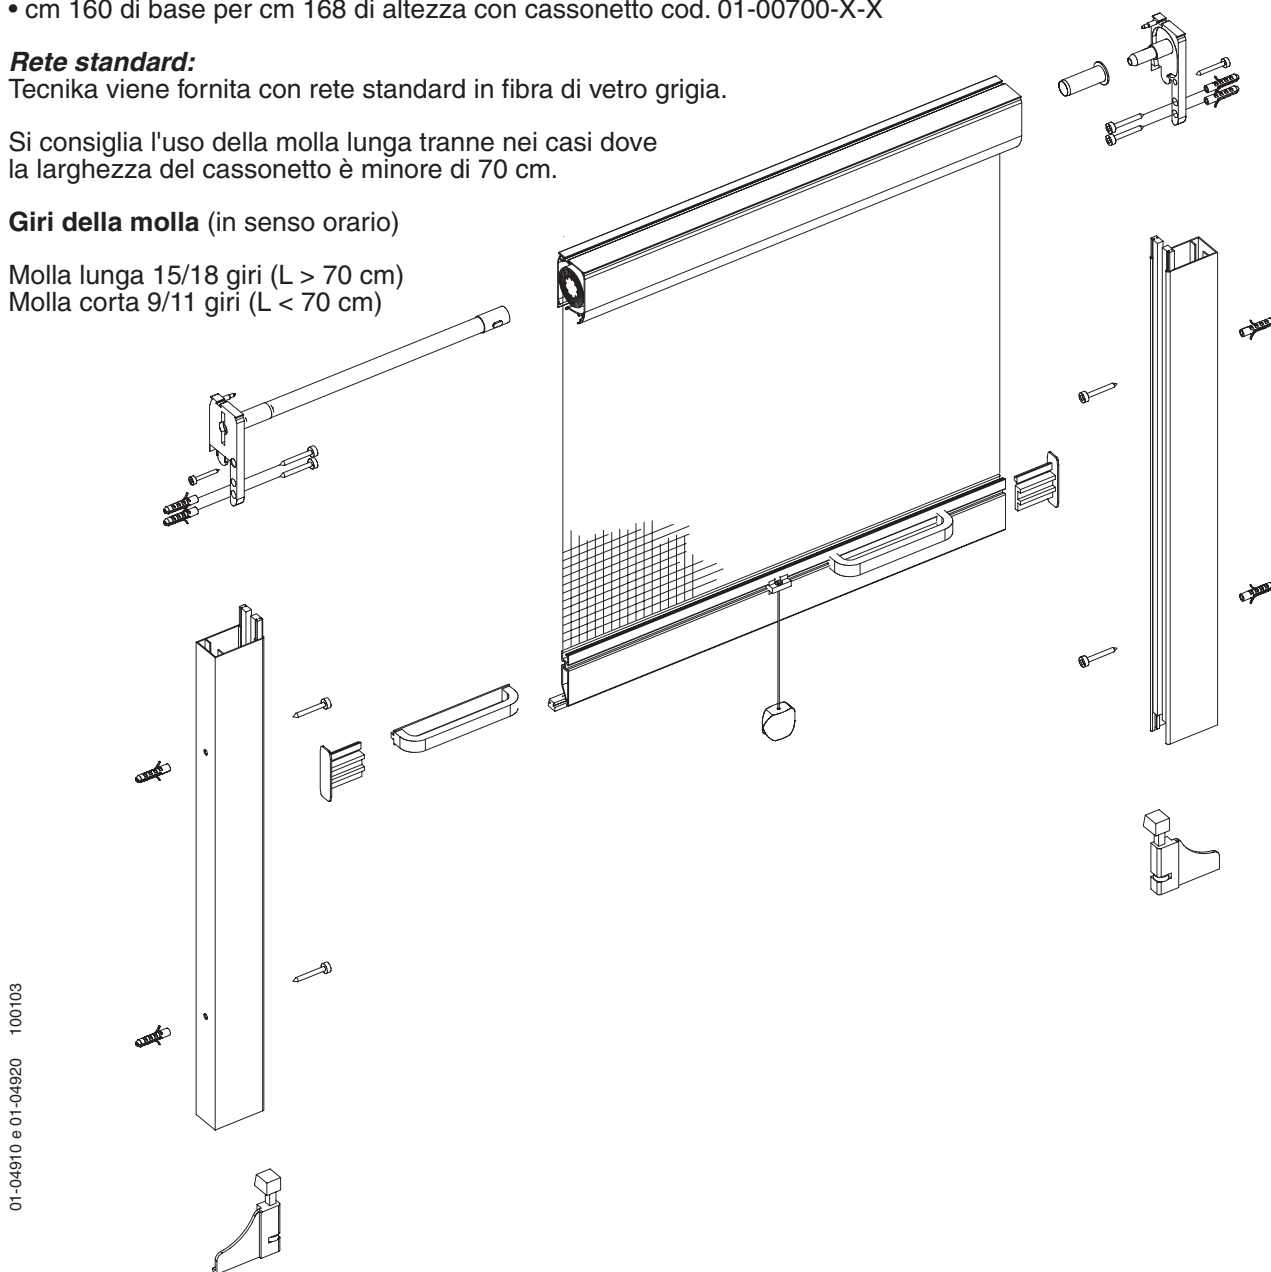

## SISTEMA VERTICALE

**Misure massime consentite:**

Con questo modello si consiglia di non superare la misura di:

- cm 160 di base per cm 168 di altezza con cassetto cod. 01-00700-X-X

**Rete standard:**

Tecnika viene fornita con rete standard in fibra di vetro grigia.

## SPECIFICHE DI TAGLIO

**Cassetto**

Cassetto con tubo, rete e barra maniglia: = larghezza luce **meno** 16 mm

**1 Pz.**

**Guide**

Guide laterali: = altezza luce **meno** 43 mm

**2 Pz.**

## SISTEMA LATERALE SINGOLA

**Misure massime consigliate:**

Con questo modello si consiglia di non superare la misura di:  
cm 120 di base per cm 250 di altezza con cassonetto cod. 01-00700-X-X

**Giri della molla (in senso orario)**

## SPECIFICHE DI TAGLIO

**Cassonetto**

Cassonetto con tubo, rete  
e barra maniglia: = altezza luce **meno 16 mm**

**1 Pz.**

**Guide**

Guide: = larghezza luce **meno 52 mm**

**2 Pz.**

**Profilo ad U**