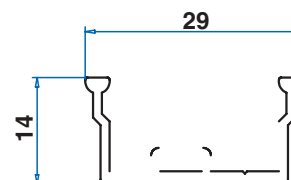

### Cassonetto

Cassonetto con tubo, rete  
e barra maniglia: = altezza luce **meno 16 mm**

**2 Pz.**

### Guide

Guide: = (larghezza luce **diviso 2**) **meno 42 mm**

**4 Pz.**

Cassonetto con tubo, rete e barra maniglia.

Guida bassa  
22x22

Guida 40x22

Barra di riscontro

## ZANZARIERA AVVOLGIBILE 31 mm

Cassonetto con tubo, rete da 170 cm e barra maniglia con spazzolino (6 m).  
**cod. 01-00700-X-X**

Guida 40x22 con spazzolino (6 m).  
**cod. 01-02000-X-X**

Guida bassa 22x22 con spazzolino (5 m).  
**cod. 01-02011-X-X**