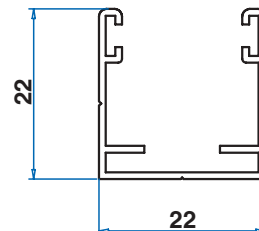

### Misure massime consigliate:

Con questo modello si consiglia di non superare la misura di:  
cm 250 di base per cm 250 di altezza  
con cassonetto cod. 01-00700-X-X

## SPECIFICHE DI TAGLIO

### Cassonetto

Cassonetto con tubo, rete  
e barra maniglia: = altezza luce **meno 16 mm**

**2 Pz.**

### Guide

Guide: = (larghezza luce **diviso 2**) **meno 42 mm**

**4 Pz.**

Cassonetto con tubo, rete e barra maniglia.

Guida bassa  
22x22

Guida 40x22

Barra di riscontro