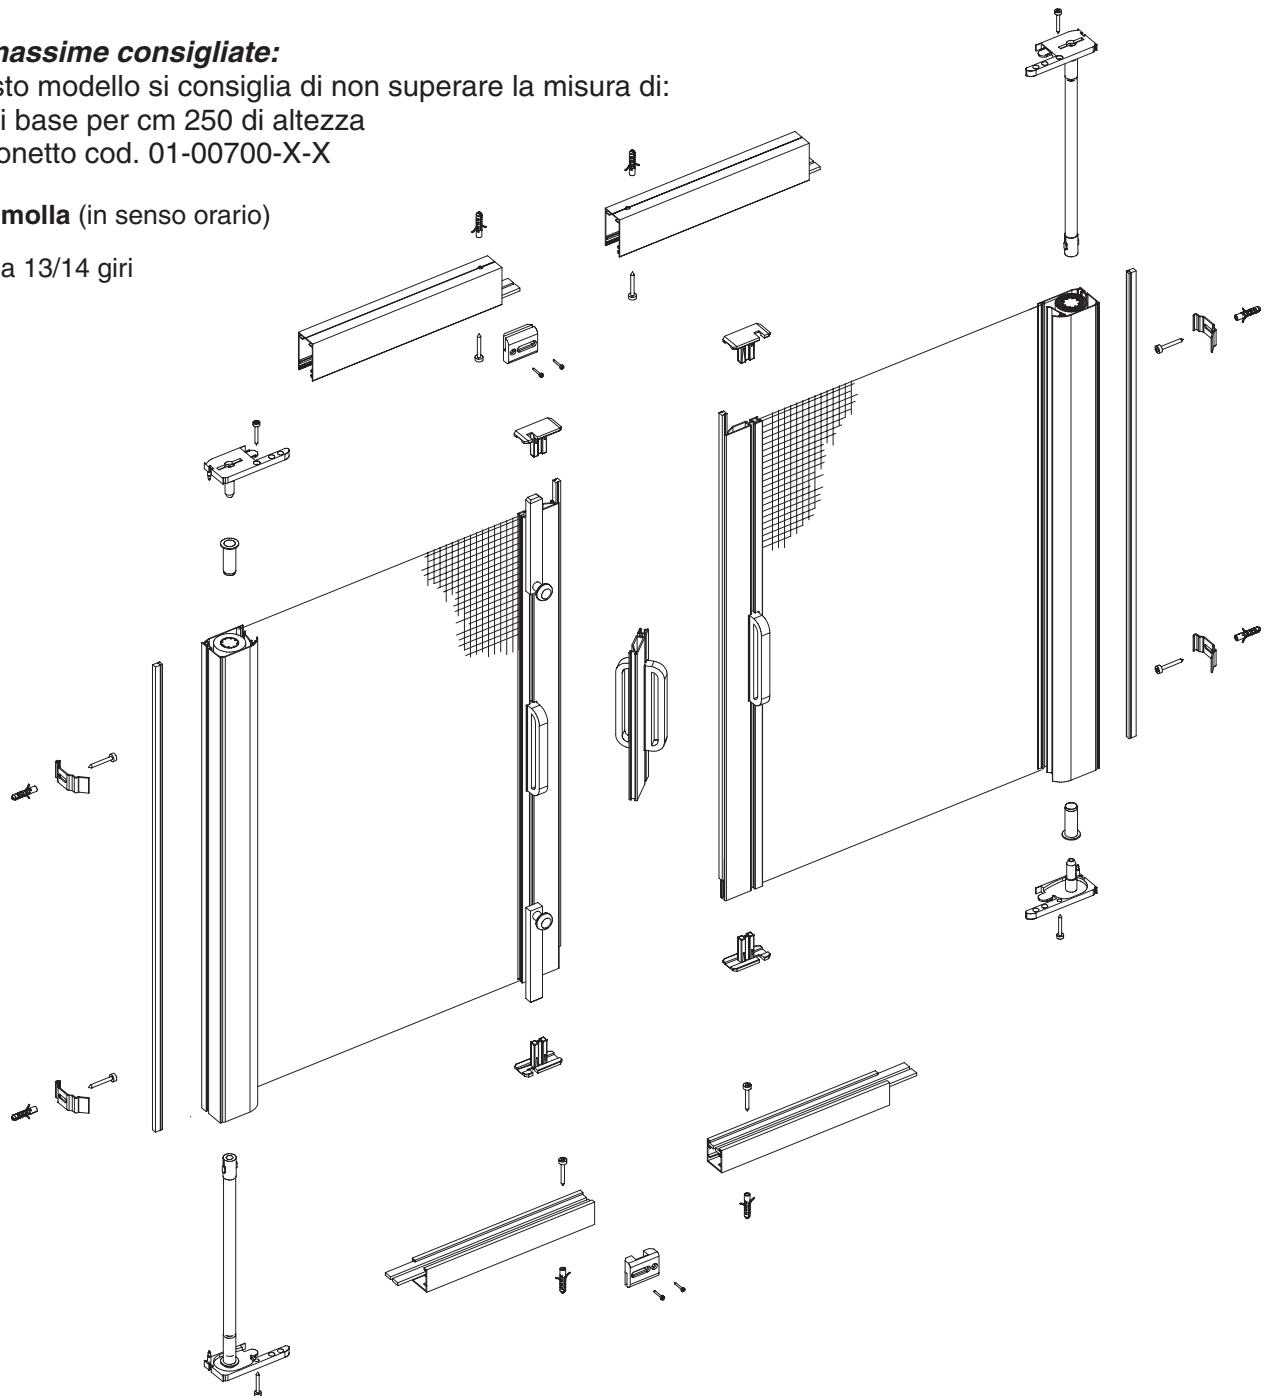

SISTEMA LATERALE DOPPIA

Misure massime consigliate:

Con questo modello si consiglia di non superare la misura di:
cm 250 di base per cm 250 di altezza
con cassonetto cod. 01-00700-X-X

Giri della molla (in senso orario)

Molla lunga 13/14 giri

01-04940 100103

SPECIFICHE DI TAGLIO

Cassonetto

Cassonetto con tubo, rete
e barra maniglia: = altezza luce **meno 16 mm**

2 Pz.

Guide

Guide: = (larghezza luce **diviso 2**) **meno 42 mm**

4 Pz.