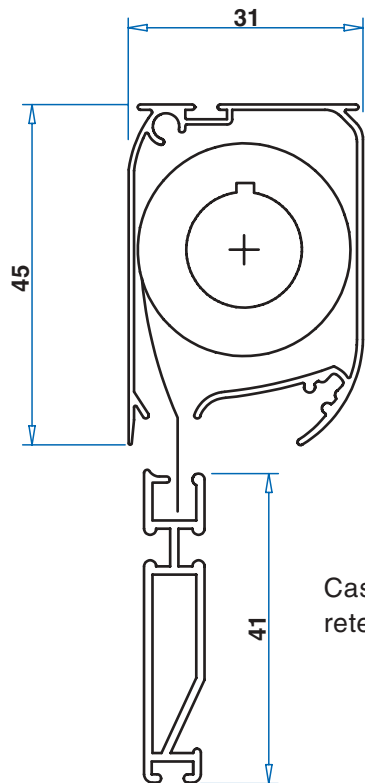

## SPECIFICHE DI TAGLIO

### Cassonetto

Cassonetto con tubo, rete  
e barra maniglia: = altezza luce **meno 16 mm**

**2 Pz.**

### Guide

Guide: = (larghezza luce **diviso 2**) **meno 42 mm**

**4 Pz.**

Cassonetto con tubo, rete e barra maniglia.

Guida bassa  
22x22

Guida 40x22

Barra di riscontro

## ZANZARIERA AVVOLGIBILE 31 mm

Cassonetto con tubo, rete da 170 cm e barra maniglia con spazzolino (6 m).  
**cod. 01-00700-X-X**

Guida 40x22 con spazzolino (6 m).  
**cod. 01-02000-X-X**

Guida bassa 22x22 con spazzolino (5 m).  
**cod. 01-02011-X-X**