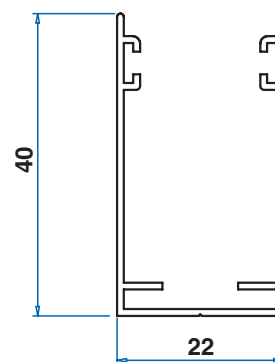

### Misure massime consigliate:

Con questo modello si consiglia di non superare la misura di:  
cm 250 di base per cm 250 di altezza  
con cassonetto cod. 01-00700-X-X

### Cassonetto

Cassonetto con tubo, rete  
e barra maniglia: = altezza luce **meno 16 mm**

**2 Pz.**

### Guide

Guide: = (larghezza luce **diviso 2**) **meno 42 mm**

**4 Pz.**

Cassonetto con tubo, rete e barra maniglia.

Guida bassa  
22x22

Guida 40x22

Barra di riscontro

## ZANZARIERA AVVOLGIBILE 31 mm

Cassonetto con tubo, rete da 170 cm e barra maniglia con spazzolino (6 m).  
**cod. 01-00700-X-X**

Guida 40x22 con spazzolino (6 m).  
**cod. 01-02000-X-X**

Guida bassa 22x22 con spazzolino (5 m).  
**cod. 01-02011-X-X**