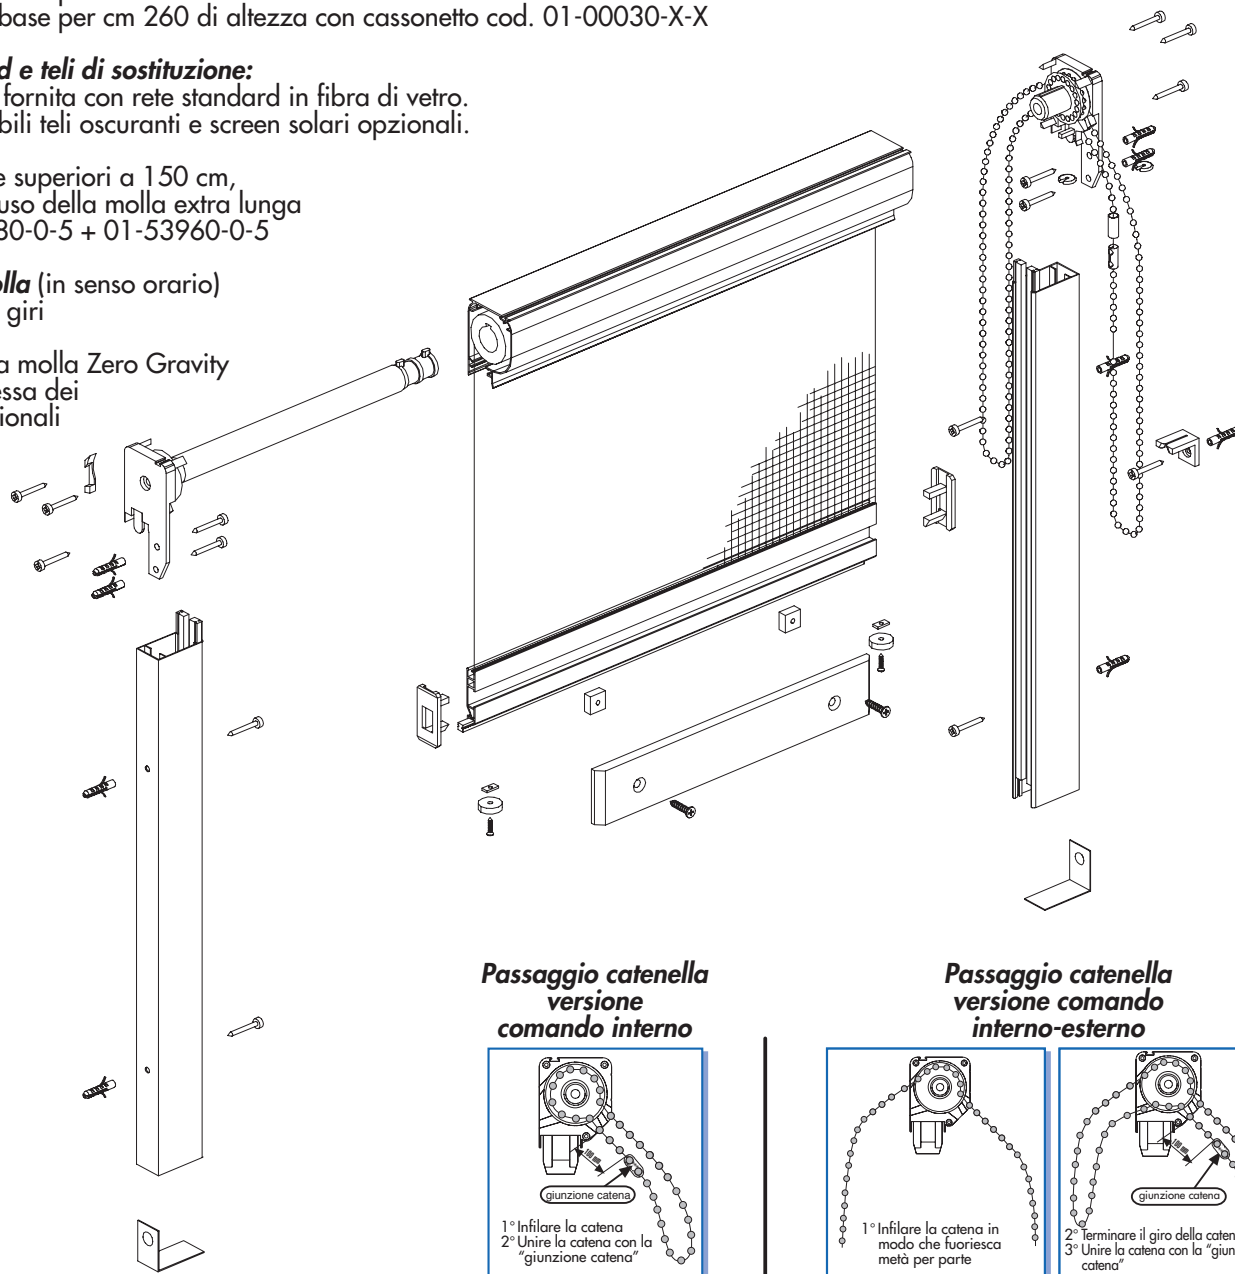

Rete standard e teli di sostituzione:

Pratika viene fornita con rete standard in fibra di vetro. Sono disponibili teli oscuranti e screen solari opzionali.

Per larghezze superiori a 150 cm, si consiglia l'uso della molla extra lunga cod. 01-54180-0-5 + 01-53960-0-5

Giri della molla (in senso orario)

Molla 45/50 giri

Attenzione: la molla Zero Gravity NON è la stessa dei sistemi tradizionali

01-04380 300102

SPECIFICHE DI TAGLIO

Cassonetto

Cassonetto con tubo, rete e barra maniglia: = larghezza luce **meno 21 mm**