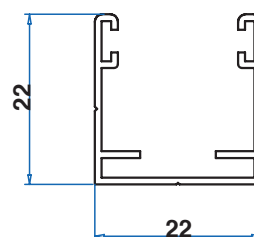

Giri della molla (in senso orario)

Molla lunga 14/16 giri

01-03081 300102

SPECIFICHE DI TAGLIO

Cassonetto

Cassonetto con tubo, rete
e barra maniglia: = altezza luce **meno 16 mm**

2 Pz.

Guide

Guide 40x22 e 20x22: = larghezza luce **meno 114 mm diviso 2**

4 Pz.

Catenacci

Catenacci: = altezza **meno 186 mm diviso 2**

2 Pz.

Magneti

Magneti: = dimensione cassonetto **meno 20 mm**

P PROFILI ED INGOMBRI

Cassonetto con tubo, rete e barra maniglia.

Guida bassa 22x22

Guida 40x22

Barra di riscontro

ZANZARIERA AVVOLGIBILE 43 mm

Cassonetto con tubo, rete da 170 cm e barra maniglia con spazzolino (6 m).
cod. 01-00020-X-X

Cassonetto con tubo, rete da 260 cm e barra maniglia con spazzolino (6 m).
cod. 01-00030-X-X

Guida 40x22 con spazzolino (6 m).
cod. 01-02000-X-X

Guida bassa 22x22 con spazzolino (5 m).
cod. 01-02011-X-X