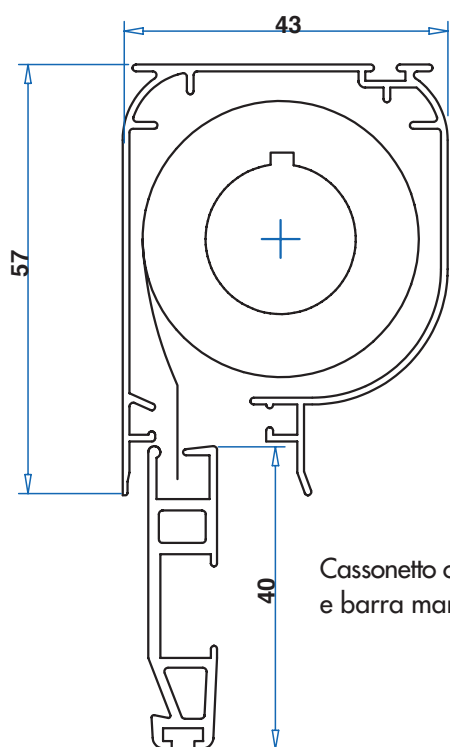

Cassonetto

Cassonetto con tubo, rete e barra maniglia: = altezza luce **meno** 16 mm

1 Pz.

Guide

Guide 40x22 e 22x22: = larghezza luce **meno** 91 mm

2 Pz.

Opzione soft

U SOFT: = altezza luce **meno** 31 mm

Giri della molla (in senso orario)

Molla lunga 14/16 giri

01-03081 300102

SPECIFICHE DI TAGLIO

Cassonetto

Cassonetto con tubo, rete
e barra maniglia: = altezza luce **meno 16 mm**

2 Pz.

Guide

Guide 40x22 e 20x22: = larghezza luce **meno 114 mm diviso 2**

4 Pz.

Catenacci

Catenacci: = altezza **meno 186 mm diviso 2**

2 Pz.

Magneti

Magneti: = dimensione cassonetto **meno 20 mm**

P PROFILI ED INGOMBRI

Cassonetto con tubo, rete e barra maniglia.

Guida bassa 22x22

Guida 40x22

Barra di riscontro

ZANZARIERA AVVOLGIBILE 43 mm

Cassonetto con tubo, rete da 170 cm e barra maniglia con spazzolino (6 m).
cod. 01-00020-X-X