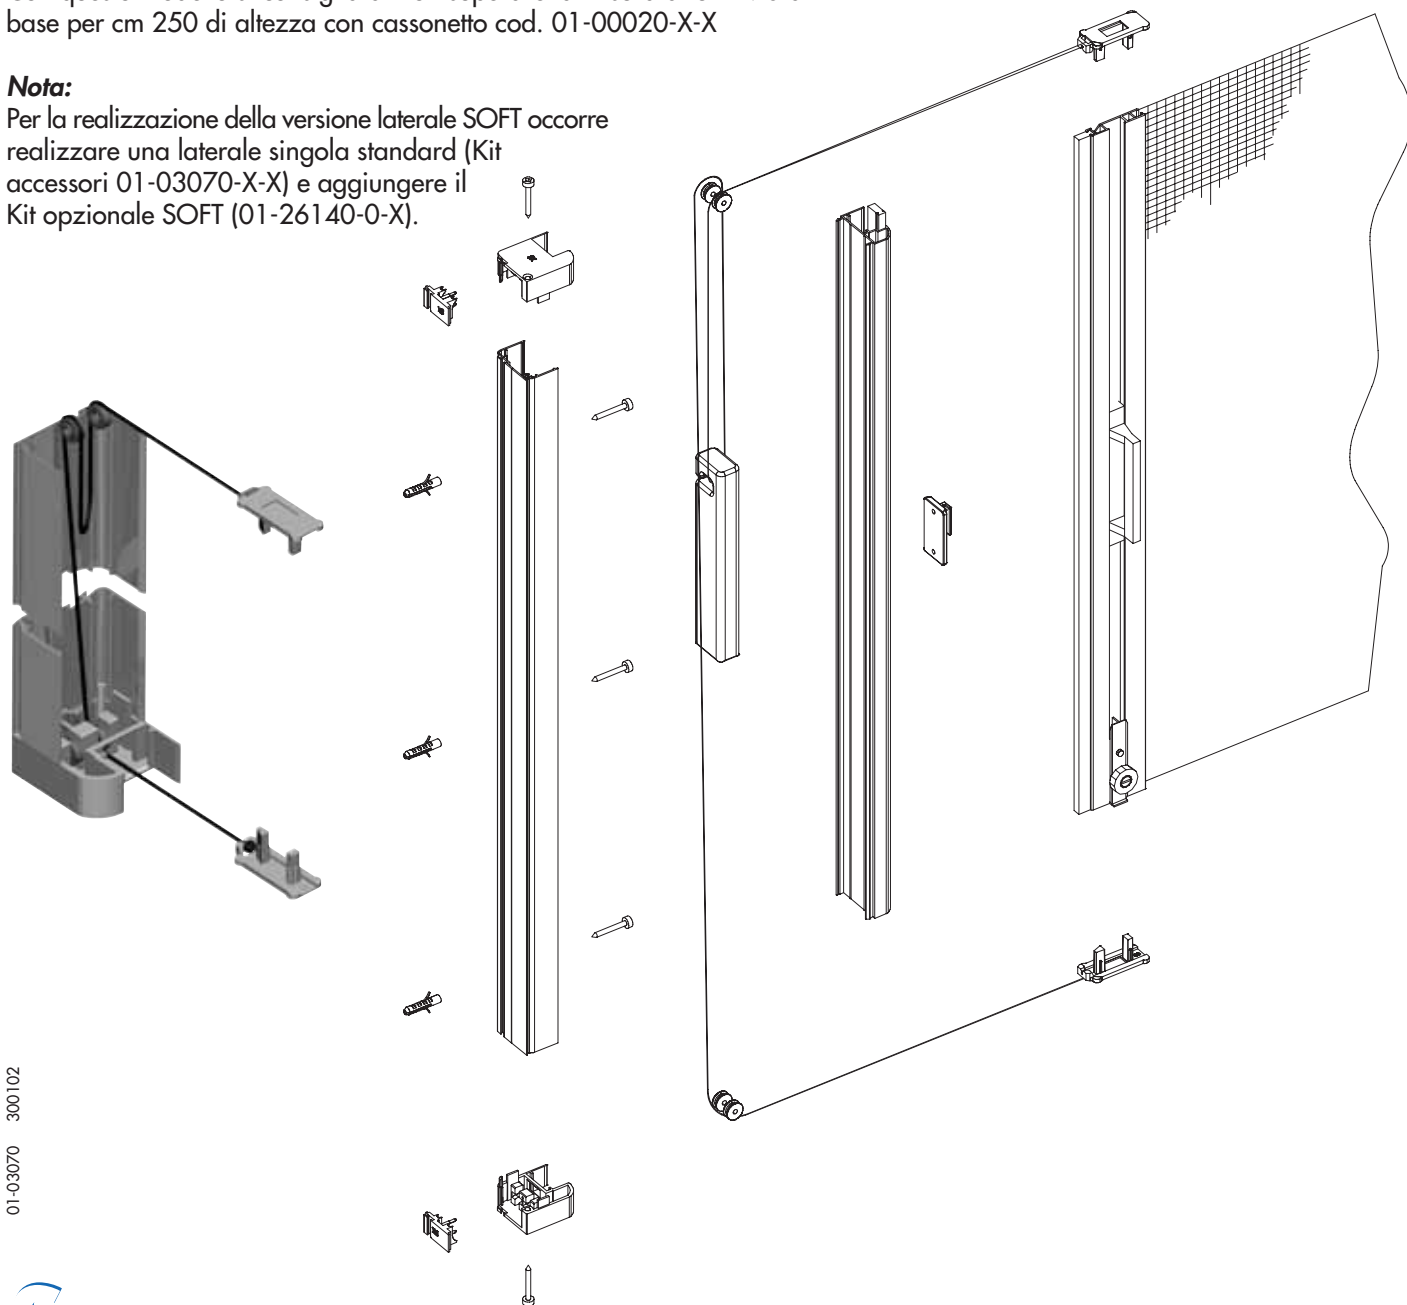

Misure massime consentite:

Con questo modello si consiglia di non superare la misura di cm 170 di base per cm 250 di altezza con cassonetto cod. 01-00020-X-X

Nota:

Per la realizzazione della versione laterale SOFT occorre realizzare una laterale singola standard (Kit accessori 01-03070-X-X) e aggiungere il Kit opzionale SOFT (01-26140-0-X).

01-03070 300102

SPECIFICHE DI TAGLIO

Cassonetto

Cassonetto con tubo, rete e barra maniglia: = altezza luce **meno** 16 mm

1 Pz.

Guide

Guide 40x22 e 22x22: = larghezza luce **meno** 91 mm

2 Pz.

Opzione soft

U SOFT: = altezza luce **meno** 31 mm

1 Pz.

Copri U SOFT: = altezza luce **meno** 31 mm

1 Pz.