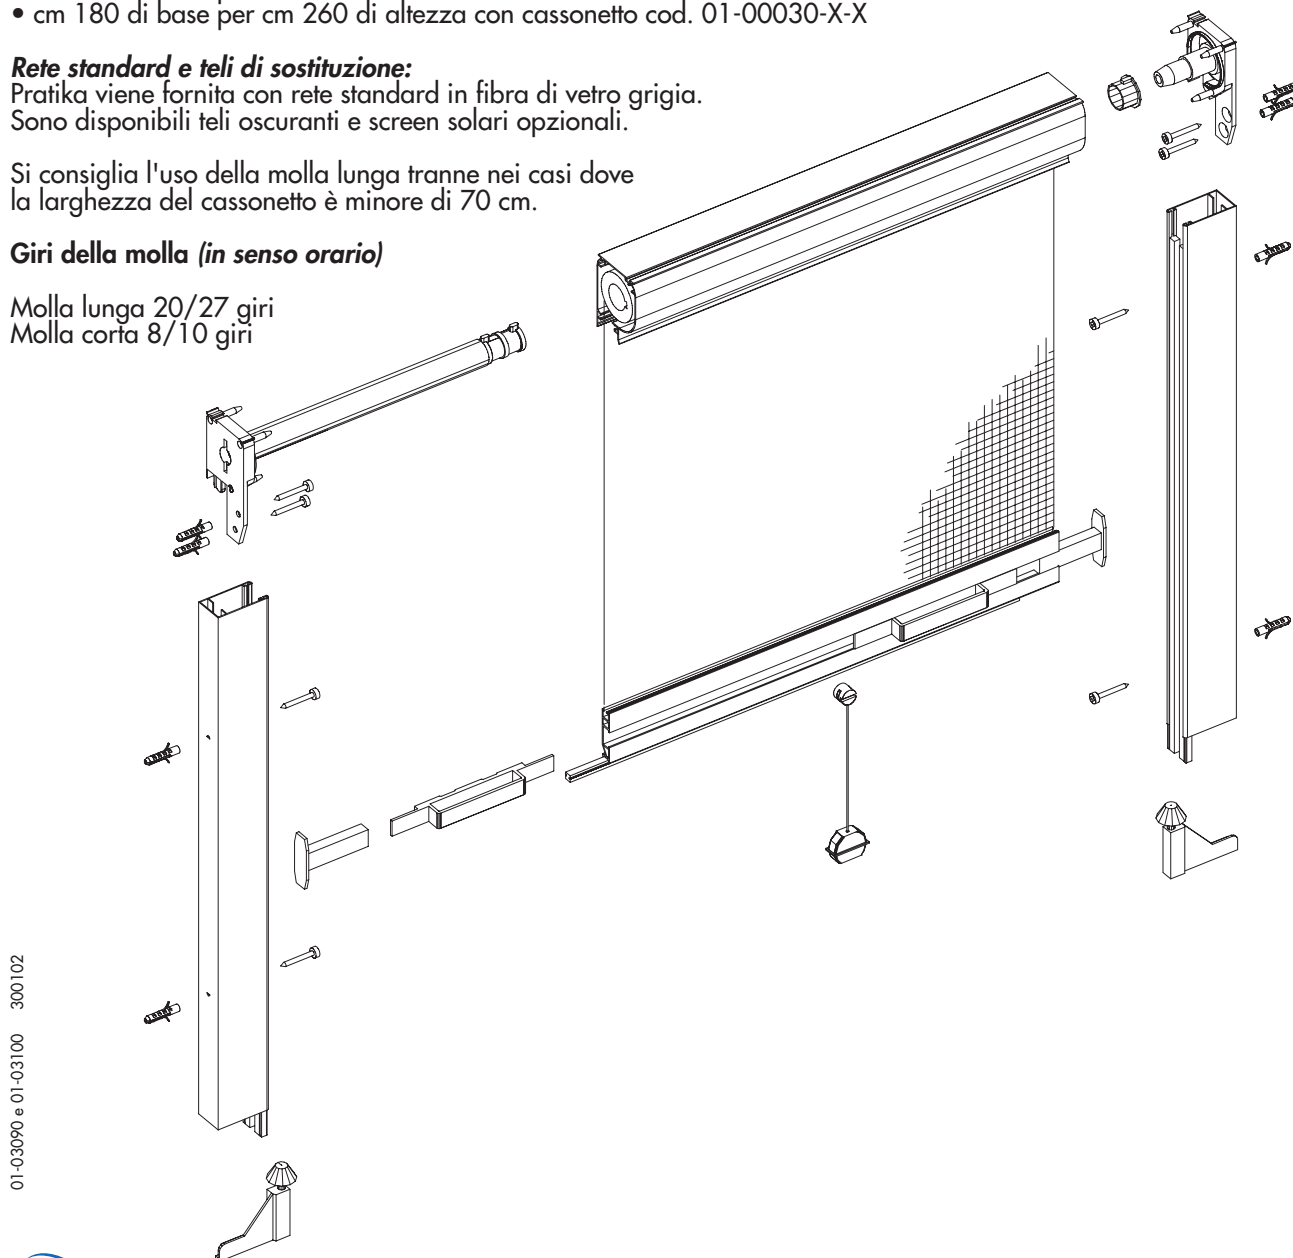

SISTEMA VERTICALE

Misure massime consentite:

Con questo modello si consiglia di non superare la misura di:

- cm 180 di base per cm 175 di altezza con cassonetto cod. 01-00020-X-X
- cm 180 di base per cm 260 di altezza con cassonetto cod. 01-00030-X-X

Rete standard e teli di sostituzione:

Pratika viene fornita con rete standard in fibra di vetro grigia.
Sono disponibili teli oscuranti e screen solari opzionali.

Si consiglia l'uso della molla lunga tranne nei casi dove la larghezza del cassonetto è minore di 70 cm.

Giri della molla (in senso orario)

Molla lunga 20/27 giri
Molla corta 8/10 giri

SPECIFICHE DI TAGLIO

Cassonetto

Cassonetto con tubo, rete
e barra maniglia: = larghezza luce **meno 16 mm**

1 Pz.

Guide

Guide laterali: = altezza luce **meno 54 mm**

2 Pz.