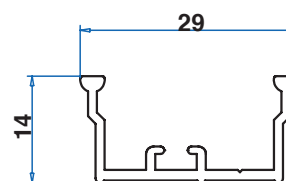

Giri della molla (in senso orario)

Molla lunga 14/16 giri

01-03081 300102

SPECIFICHE DI TAGLIO

Cassonetto

Cassonetto con tubo, rete
e barra maniglia: = altezza luce **meno 16 mm**

2 Pz.

Guide

Guide 40x22 e 20x22: = larghezza luce **meno 114 mm diviso 2**

4 Pz.

Catenacci

Catenacci: = altezza **meno 186 mm diviso 2**

2 Pz.

Magneti

Magneti: = dimensione cassonetto **meno 20 mm**

P PROFILI ED INGOMBRI

Cassonetto con tubo, rete e barra maniglia.

Guida bassa 22x22

Guida 40x22

Barra di riscontro

ZANZARIERA AVVOLGIBILE 43 mm

Cassonetto con tubo, rete da 170 cm e barra maniglia con spazzolino (6 m).
cod. 01-00020-X-X

Cassonetto con tubo, rete da 260 cm e barra maniglia con spazzolino (6 m).
cod. 01-00030-X-X

Guida 40x22 con spazzolino (6 m).
cod. 01-02000-X-X

Guida bassa 22x22 con spazzolino (5 m).
cod. 01-02011-X-X