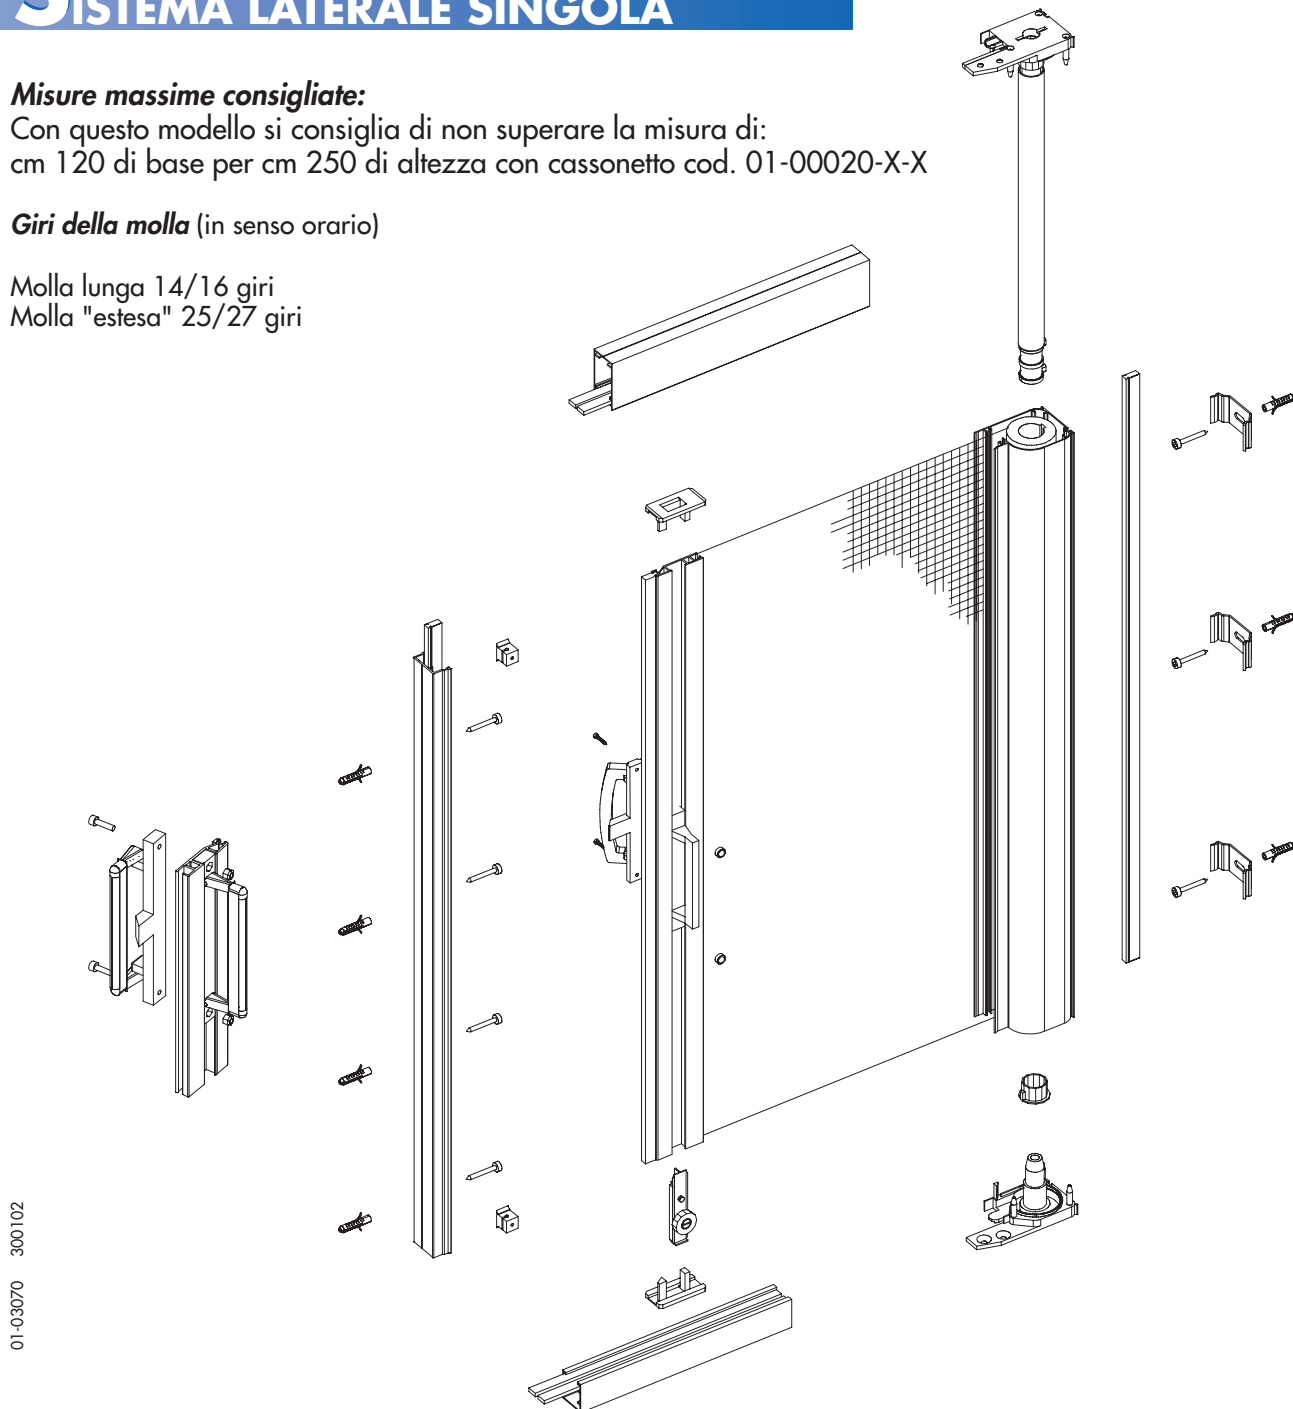

1 Pz.

Guide

Guide laterali: = altezza luce **meno 54 mm**

2 Pz.

SISTEMA LATERALE SINGOLA

Misure massime consigliate:

Con questo modello si consiglia di non superare la misura di:
cm 120 di base per cm 250 di altezza con cassonetto cod. 01-00020-X-X

Giri della molla (in senso orario)

Molla lunga 14/16 giri
Molla "estesa" 25/27 giri

SPECIFICHE DI TAGLIO

Cassonetto

Cassonetto con tubo, rete
e barra maniglia: = altezza luce **meno** 16 mm

1 Pz.

Guide

Guide 40x22 e 20x22: = larghezza luce **meno** 63 mm