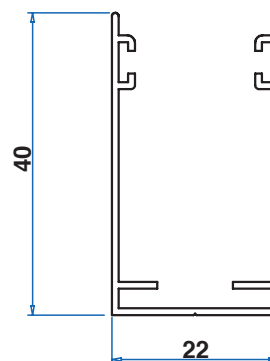

Cassonetto

Cassonetto con tubo, rete e barra maniglia: = altezza luce **meno** 16 mm

1 Pz.

Guide

Guide 40x22 e 22x22: = larghezza luce **meno** 91 mm

2 Pz.

Opzione soft

U SOFT: = altezza luce **meno** 31 mm

Giri della molla (in senso orario)

Molla lunga 14/16 giri

01-03081 300102

SPECIFICHE DI TAGLIO

Cassonetto

Cassonetto con tubo, rete
e barra maniglia: = altezza luce **meno 16 mm**

2 Pz.

Guide

Guide 40x22 e 20x22: = larghezza luce **meno 114 mm diviso 2**

4 Pz.

Catenacci

Catenacci: = altezza **meno 186 mm diviso 2**

2 Pz.

Magneti

Magneti: = dimensione cassonetto **meno 20 mm**

P PROFILI ED INGOMBRI

Cassonetto con tubo, rete e barra maniglia.

Guida bassa 22x22

Guida 40x22

Barra di riscontro

ZANZARIERA AVVOLGIBILE 43 mm

Cassonetto con tubo, rete da 170 cm e barra maniglia con spazzolino (6 m).
cod. 01-00020-X-X