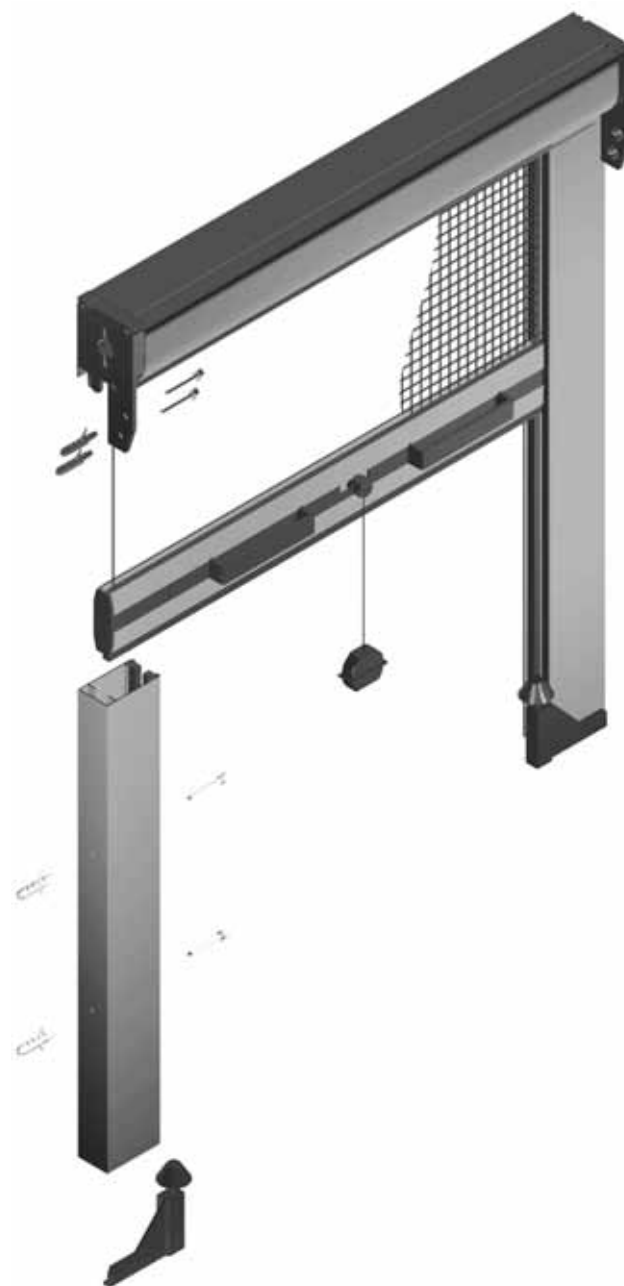

ZANZARIERA AVVOLGIBILE 43 mm

Pratika è la linea di zanzariere avvolgibili sviluppata appositamente per soddisfare le esigenze di un mercato in continua evoluzione.

La linea tondeggiante del cassonetto rende Pratika particolarmente piacevole, capace di adattarsi agli ambienti più ricercati, senza mai aggredire lo stile del serramento.

Nella versione a catenella, con un solo kit di accessori è possibile realizzare la versione con solo comando interno (per finestre) e con comando interno/esterno (per porte-finestre), entrambe con la molla di richiamo che aiuta la risalita della zanzariera.

SISTEMA VERTICALE

Misure massime consentite:

Con questo modello si consiglia di non superare la misura di:

- cm 180 di base per cm 175 di altezza con cassonetto cod. 01-00020-X-X
- cm 180 di base per cm 260 di altezza con cassonetto cod. 01-00030-X-X