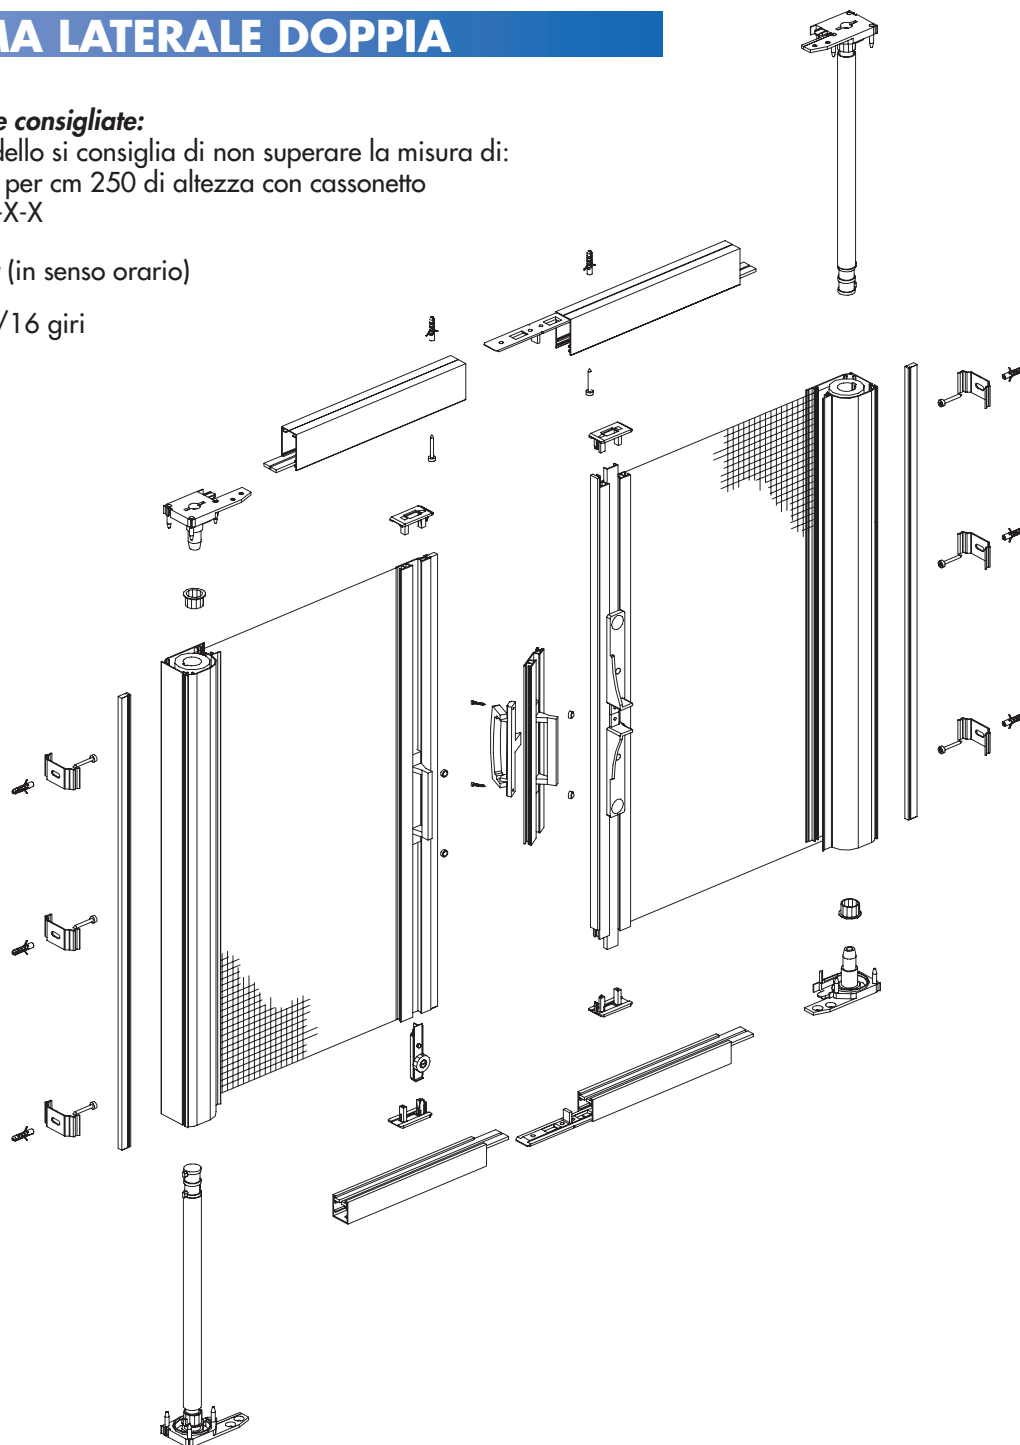

Cassonetto

Cassonetto con tubo, rete e barra maniglia: = altezza luce **meno** 16 mm

1 Pz.

Guide

Guide 40x22 e 22x22: = larghezza luce **meno** 91 mm

2 Pz.

Opzione soft

U SOFT: = altezza luce **meno** 31 mm

1 Pz.

Copri U SOFT: = altezza luce **meno** 31 mm

1 Pz.

SISTEMA LATERALE DOPPIA

Misure massime consigliate:

Con questo modello si consiglia di non superare la misura di:
cm 250 di base per cm 250 di altezza con cassonetto
cod. 01-00020-X-X

Giri della molla (in senso orario)

Molla lunga 14/16 giri

01-03081 300102

SPECIFICHE DI TAGLIO

Cassonetto

Cassonetto con tubo, rete
e barra maniglia: = altezza luce **meno 16 mm**

2 Pz.

Guide

Cassonetto con tubo, rete e barra maniglia.

Guida bassa 22x22

Guida 40x22

Barra di riscontro

ZANZARIERA AVVOLGIBILE 43 mm

Cassonetto con tubo, rete da 170 cm e barra maniglia con spazzolino (6 m).
cod. 01-00020-X-X